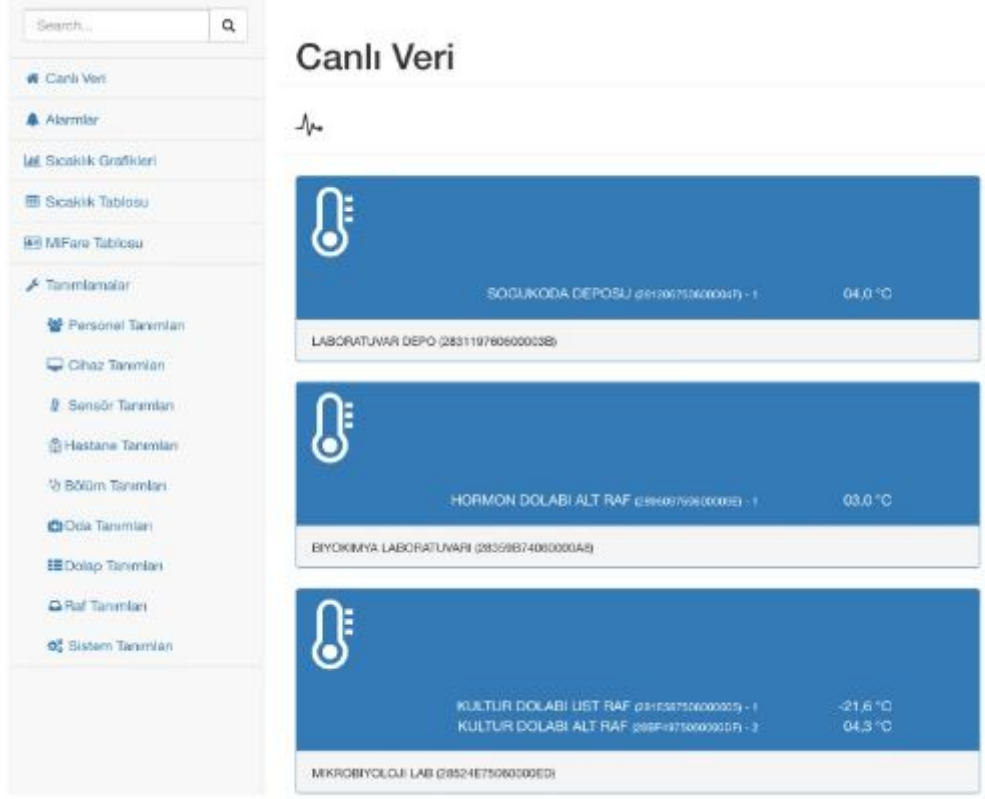

WEB Takip Rapor Alma Bilgisi

- Belirtilen tarih aralığında rapor almanızı sağlar.
- Aldığınız raporu grafiksel formatta görmenizi sağlar.
- Alarm verildiği durumların takibini gerçekleştirebilirsiniz.
- Anlık verileri izlemiz mümkündür.
- Nerede olursanız olun bilgisayar veya cep telefonunuzdan verilere ulaşabilirsiniz.