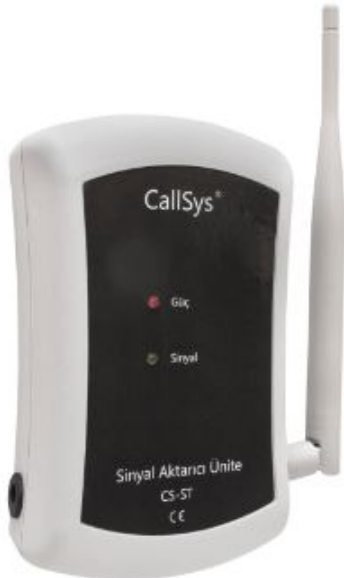

Sinyal Tekrarlayıcı Ünite

CS-ST

- Kullanılan alanlarda görüntü kirliliği oluşturmayacak yapı
- Mesafe problemi olan alanlarda tam çözüm
- Güçlü anten kapasitesi
- Sinyalin gönderildiğine dair data ışığı
- Görünür power ışığı